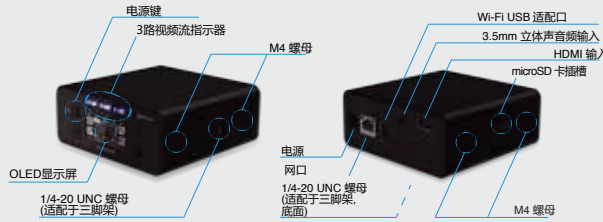

- 广电融媒体平台

- 智能视频直播

- VR直播

- 企业直播

- 微信直播

LiveShell.X

无需电脑的实时流媒体直播和录制，最高支持1080/60p

LiveShell X 是一个极具创新的优秀的实时流媒体直播设备，最大支持1080/60p的H.265编码，同时支持microSD卡录制，无需PC支持

人民币 6500元(含关税)

LiveShell.PRO

专业的实时高清流媒体直播器

LiveShell PRO 具备 HDMI 和 组合视频输入的高清/标清实时流媒体直播功能。在H.264视频编码格式下，最高支持10Mbps 以及 720/30p 分辨率。

人民币 4100元(含关税)

LiveShell.2

世界上最具性价比的高清视频流媒体直播设备

小巧轻便，LiveShell 2 是专为预算有限的用户设计。具备HDMI输入以及支持最高720/30p 高清流媒体。

人民币 2690元(含关税)

最高分辨率	1080/60p (1路视频流或者1路录制)	720/30p	720/30p
视频编码	H.265/H.264	H.264	H.264
音频编码	AAC-LC	AAC-LC	AAC-LC
视频比特率	100kbps 到 20Mbps	100kbps 到 10Mbps	100kbps 到 10Mbps
音频比特率	255kbps (最高)	255kbps (最高)	255kbps (最高)
并行视频流	最大支持3路(+1路预览)	1路	1路
录制媒体	microSD (SDXC)	-	-
录制分辨率	1080/60p (最高) (1路录制)	-	-
下沿字幕支持	✓	✓	✓
透明下沿字幕	✓	-	-
网络连接	Ethernet (10BASE-T / 100BASE-TX) Wi-Fi (IEEE 802.11a/b/g/n/ac)	Ethernet (10BASE-T / 100BASE-TX) Wi-Fi (IEEE 802.11a/b/g/n/ac)*2	Ethernet (10BASE-T / 100BASE-TX) Wi-Fi (IEEE 802.11a/b/g/n/ac)
视频输入	HDMI	HDMI / 复合	HDMI
输入分辨率	HDMI (1080p/60(59.94), 1080p/50, 1080p/30(29.97), 1080p/25, 1080p/24(23.976), 1080i/60(59.94), 1080i/50, 720p/60(59.94), 720p/50, 720p/30(29.97), 720p/25, 720p/24(23.976), 576p, 576i, 480p, 480i, VGA)*1	HDMI (1080i/60(59.94), 1080i/50, 720p/60(59.94), 720p/50, 576p, 576i, 480p, 480i, VGA)*1 复合 (NTSC/PAL)	HDMI (1080p/30(29.97), 1080p/25, 1080p/24(23.976), 1080i/60(59.94), 1080i/50, 720p/60(59.94), 720p/50, 576p, 576i, 480p, 480i, VGA)*1
音频输入	HDMI线 / 立体声线	HDMI线 / 立体声线 / 立体声麦克风风线	HDMI线
协议支持	RTMP / RTSP	RTMP / RTSP	RTMP / RTSP
电池操作时长	最长6小时	最长3小时	最长3.3小时
电池更换/充电	可更换 / 可充电	可更换 / 可充电	不可更换 / 可充电
尺寸	宽:102mm × 长:100mm × 高:42mm	宽:123mm × 长:90mm × 高:26mm	宽:78mm × 长:113mm × 高:26mm
重量	350g (不含电池), 480g (含电池)	300g (不含电池), 350g (含电池)	150g